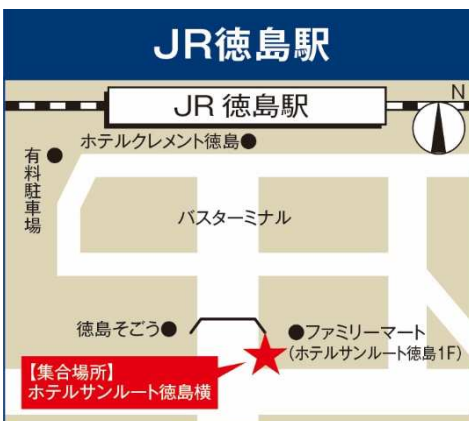

高松・徳島・淡路島にお住まいの方へ

2022.7/31(日) 12:00~15:30

この日だけ！無料送迎バスツアー！

【高松・徳島・淡路 運行ルート】

往路	出発時間	出発時間	出発時間	出発時間	出発時間	出発時間	到着時間	
	JR 坂出駅	JR 高松駅	津田の松原 SA(上り)	JR 徳島駅	松茂 BT	洲本 BC	大学	
	6:20	7:10	7:50	9:30	9:50	10:35	12:00	
復路	到着時間	到着時間	到着時間	到着時間	到着時間	到着時間	出発時間	
	JR 坂出駅	JR 高松駅	津田の松原 SA(下り)	JR 徳島駅	松茂 BT	洲本 BC	大学	
	21:25	20:35	19:55	18:15	17:55	17:10	15:45	

◆12:00 に大学へ到着後、無料ランチ&無料カフェチケットを提供します。

【発着場所の地図】

【お申込み方法・お問合せ先】オープンキャンパスバスツアー事務局

(運営:株式会社ジー・パートナーズ, 運行手配:阪急交通社)

無料バスツアーの
申込みはこちら→

☎ 0120-076856 受付時間… 9:00~21:00(平日) / 9:00~18:30(土日祝)

[申込締切]運行日 3 日前 18:30 まで