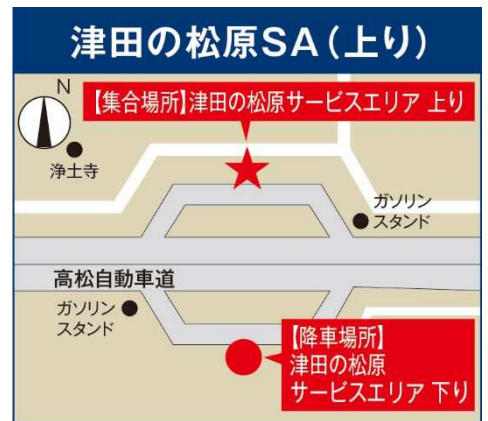

高松・徳島・淡路島にお住まいの方へ

2022.7/31(日) 12:00~15:30

この日だけ！無料送迎バスツアー！

【高松・徳島・淡路 運行ルート】

往路	出発時間	出発時間	出発時間	出発時間	出発時間	出発時間	到着時間	
	JR 坂出駅	JR 高松駅	津田の松原 SA(上り)	JR 徳島駅	松茂 BT	洲本 BC	大学	
	6:20	7:10	7:50	9:30	9:50	10:35	12:00	
復路	到着時間	到着時間	到着時間	到着時間	到着時間	到着時間	出発時間	
	JR 坂出駅	JR 高松駅	津田の松原 SA(下り)	JR 徳島駅	松茂 BT	洲本 BC	大学	
	21:25	20:35	19:55	18:15	17:55	17:10	15:45	

◆12:00 に大学へ到着後、無料ランチ&無料カフェチケットを提供します。

【発着場所の地図】

【お申込み方法・お問合せ先】オープンキャンパスバスツアー事務局

(運営:株式会社ジー・パートナーズ, 運行手配:阪急交通社)

無料バスツアーの
申込みはこちら→

☎ 0120-076856 受付時間… 9:00~21:00(平日) / 9:00~18:30(土日祝)

[申込締切]運行日 3 日前 18:30 まで