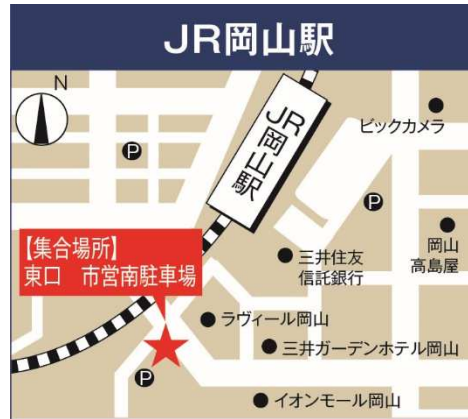

# 岡山・倉敷・姫路にお住まいの方へ

## 2022.7/31(日) 12:00~15:45

この日だけ！無料送迎バスツアー！

### 【岡山・姫路 運行ルート】

往路	出発時間	出発時間	出発時間	出発時間	到着時間
	JR 倉敷駅	JR 岡山駅	山陽 IC	JR 姫路駅	大学
	7:55	8:45	9:25	10:35	12:00
復路	到着時間	到着時間	到着時間	到着時間	出発時間
	JR 倉敷駅	JR 岡山駅	山陽 IC	JR 姫路駅	大学
	19:50	19:00	18:20	17:10	15:45

◆12:00 に大学へ到着後、無料ランチ&無料カフェチケットを提供します。

### 【発停場所の地図】